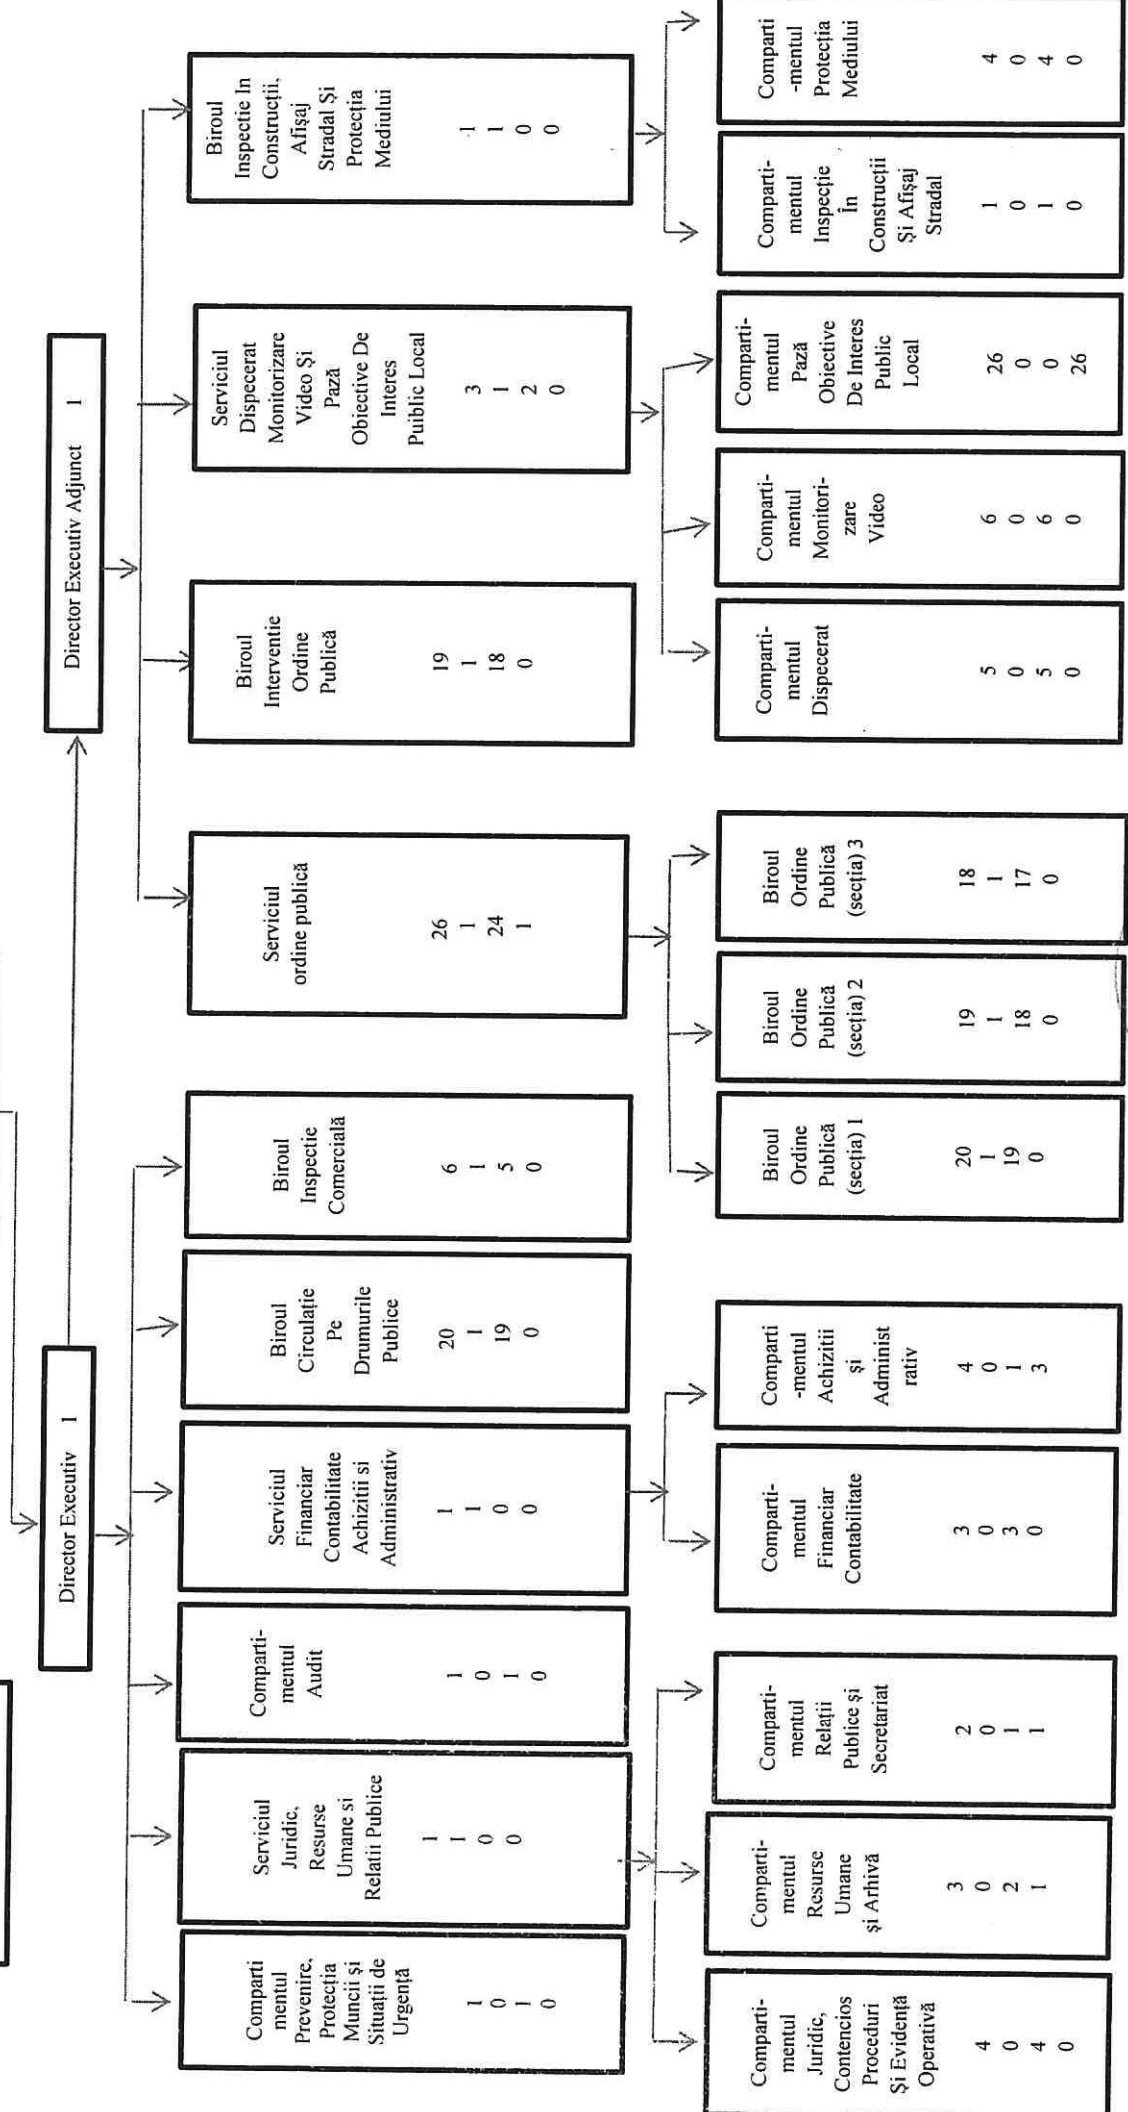

ORGANIGRAMA POLITIEI LOCALE BRĂILA

CONSILIUL LOCAL AL
MUNICIPIULUI BRĂILA

PRIMAR

Anexa nr. / la H.C.L.M. nr. 737/28.12.2022

PRIMĂRIA MUNICIPIULUI
POLIȚIA LOCALĂ
BRĂILA
DIRECTOR EXECUTIV
TÂNĂSE GEORGICĂ

Total posturi din care:	197
Funcții publice de conducere	13
Funcții publice de execuție	151
Funcții contractuale de execuție	33